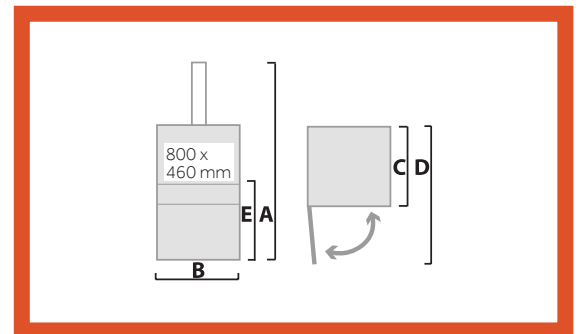

ORWAK CONNECT COMMUNICATION

Las compactadoras COMPACT están listas para comunicarse al elegir la opción "Orwak Connect". Es un servicio de comunicación basado en módem que permite a la empacadora enviar actualizaciones y alertas al personal, así como información vital y estadísticas de balas al portal web.

Cumple con los requisitos de la norma de seguridad EN 16500:2014 sobre compactadoras verticales

DIMENSIONES & ESPECIFICACIONES

DIMENSIONES

A	B	C	D	E
1990 mm	940 mm	790 mm	1535 mm	650 mm

ESPECIFICACIONES TÉCNICAS